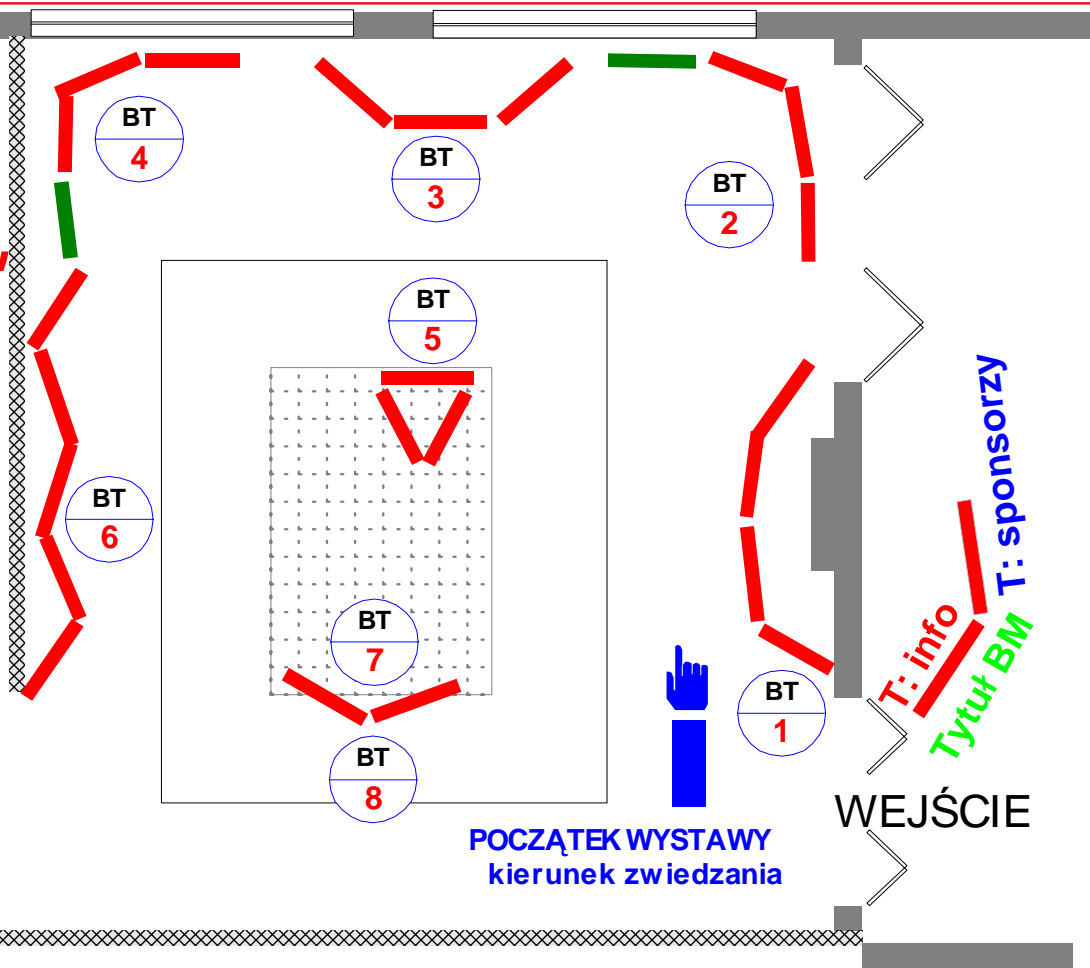

PLAN WYSTAWY: KUDOWA-ZDRÓJ: SALA KONCERTOWA V 2009r

WYSTAWA:

"BOŻE MŁYNY"

Aranżacja
w:

KAWIARNIA

T: info

GABARYTY - Rama wystawowa: A) duża: h=210x110 —
B) mała: h=100x70 —

Całkowita długość ram wystawowych: ok. 35 mb

BT 1
BLOKI
TEMATYCZNE