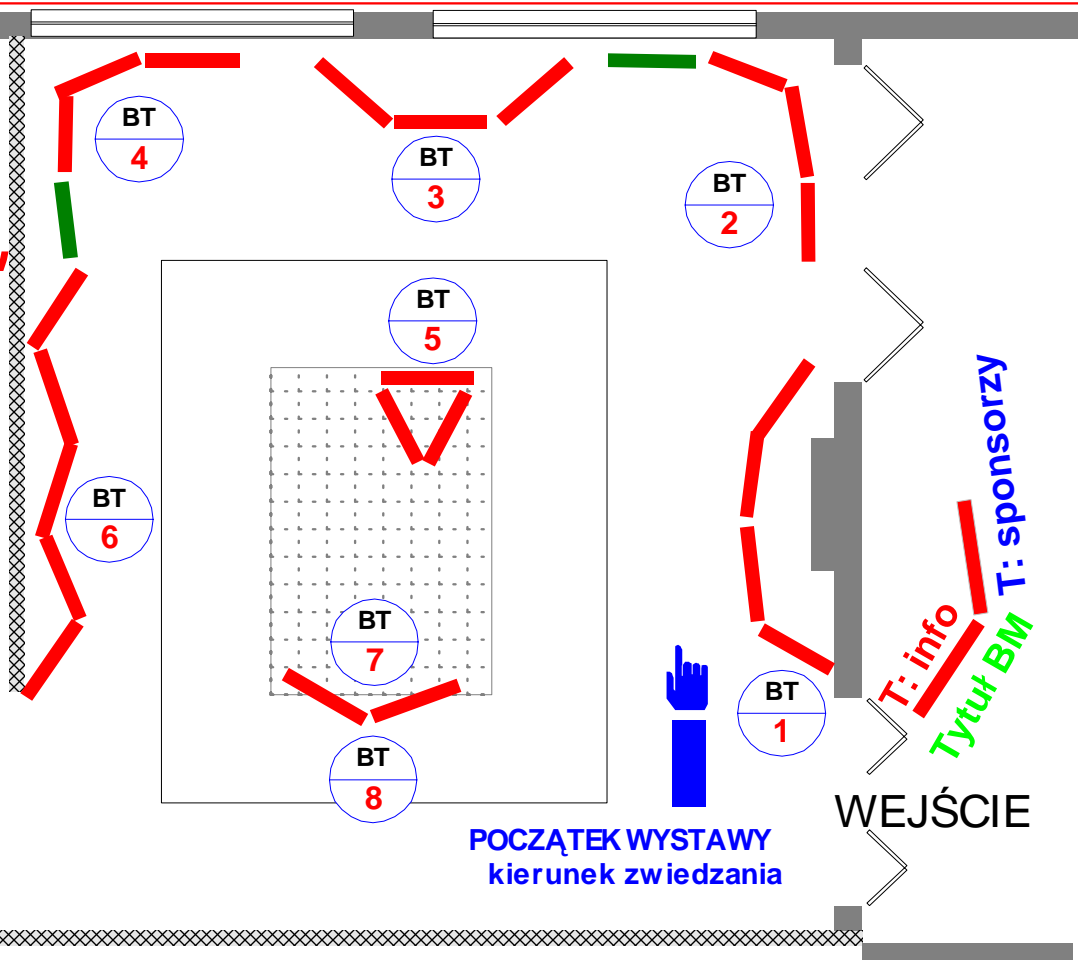

**PLAN WYSTAWY: KUDOWA-ZDRÓJ: SALA KONCERTOWA V 2009r**

**WYSTAWA:**

**"BOŻE MŁYNY"**

Aranżacja  
w:

KAWIARNIA

POCZĄTEK WYSTAWY  
kierunek zwiedzania

T: info

GABARYTY - Rama wystawowa: A) duża: h=210x110  
B) mała: h=100x70

Całkowita długość ram wystawowych: ok. 35 mb

BT 1  
BLOKI  
TEMATYCZNE